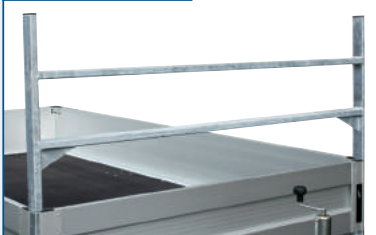

Praktisk tilbehør til din nye trailer

EKSTRAUDSTYR

Frontstativ. Til fastsurring og transport af lange genstande.